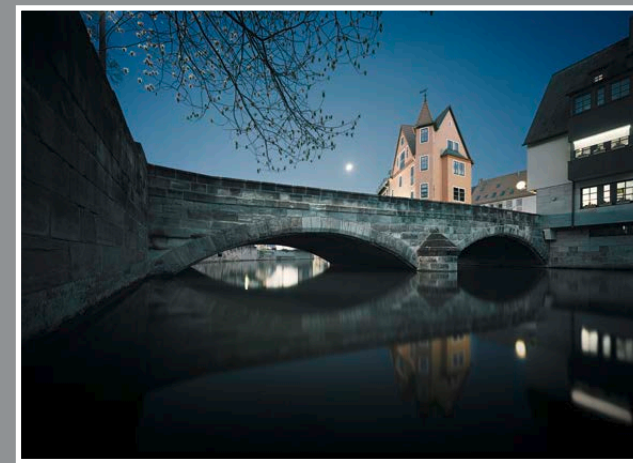

### Öffentliche Bauwerke

Bayerischer  
Denkmalpflegepreis 2016  
**Gold**  
Kloster  
Raitenhaslach

Bayerischer  
Denkmalpflegepreis 2016  
**Silber**  
Pfarrkirche  
St. Maria Loreto

Bayerischer  
Denkmalpflegepreis 2016  
**Bronze**  
Nördliche  
Karlsbrücke