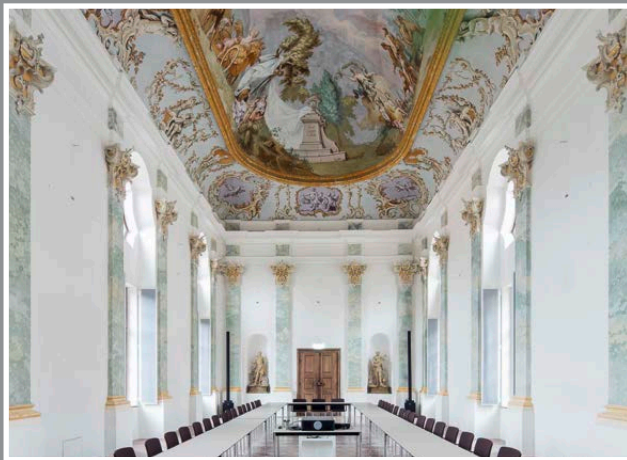

### Öffentliche Bauwerke

Bayerischer  
Denkmalpflegepreis 2016  
**Gold**  
Kloster  
Raitenhaslach

Bayerischer  
Denkmalpflegepreis 2016  
**Silber**  
Pfarrkirche  
St. Maria Loreto

Bayerischer  
Denkmalpflegepreis 2016  
**Bronze**  
Nördliche  
Karlsbrücke