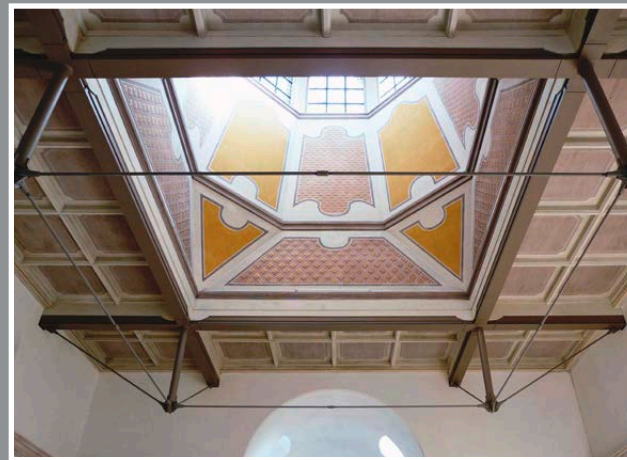

### Öffentliche Bauwerke

Bayerischer  
Denkmalpflegepreis 2016  
**Gold**  
Kloster  
Raitenhaslach

Bayerischer  
Denkmalpflegepreis 2016  
**Silber**  
Pfarrkirche  
St. Maria Loreto

Bayerischer  
Denkmalpflegepreis 2016  
**Bronze**  
Nördliche  
Karlsbrücke